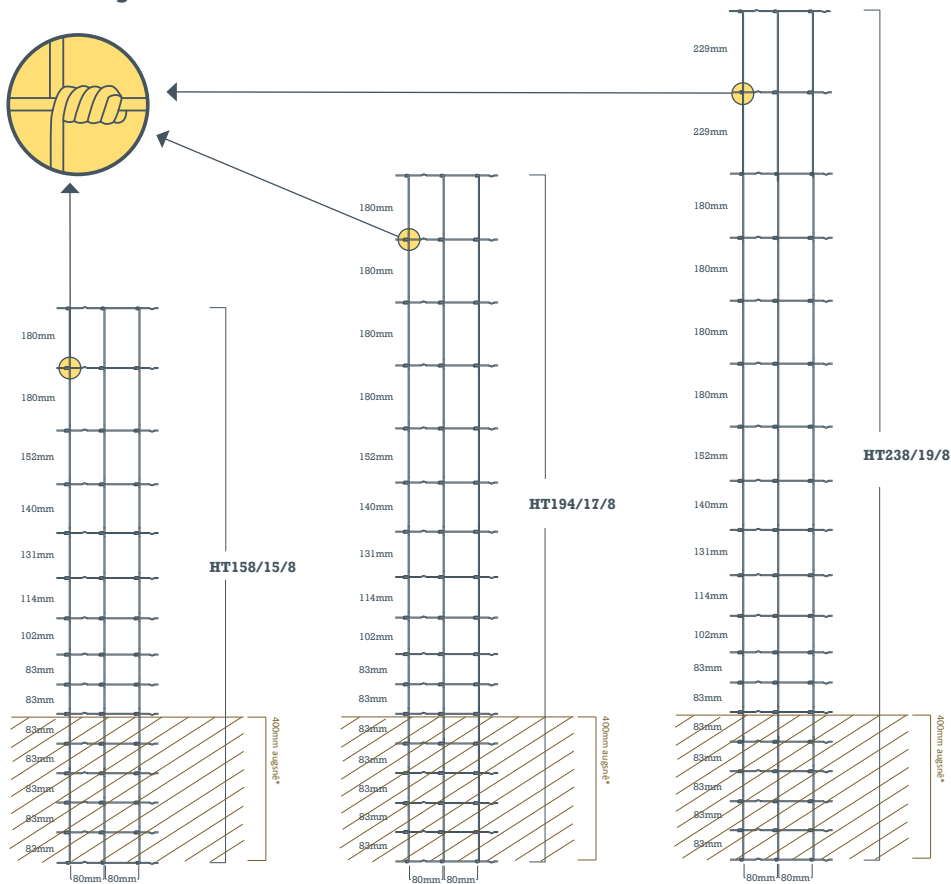

Titan mezgla īpašības

- High Tensile tērauda stieples ilgmūžībai
- Inovatīvs neslīdošs mezgls un īpaši spēcīgs cinkojums papildus izturībai
- Pieejams ruļļos pa 100 m vieglākai uzstādīšanai
- Optimāli izdevumi, jo var izmantot retāk mietus, salīdzinājumā ar mīkstāka metāla žogiem. Arī briežiem pielietojams.
- Garantēta kvalitāte – atbilst Eiropas standartiem
- Viegla uzstādīšana un minimāli uzturēšanas izdevumi.

Titan mezgls

Zīmējumu izmēri neatbilst faktiskajiem izmēriem.

Flex mezgla īpašības

- Unikāls 8 cm attālums starp vertikālajām stieplēm un High Tensile metāls labākai izturībai.
- Piemērots Dizains paugurainām vietām
- Optimāli izdevumi, jo var izmantot retāk mietus, salīdzinājumā ar mīkstāka metāla žogiem. Ar briežiem pielietojams.
- Garantēta kvalitāte – atbilst Eiropas standartiem
- Viegla uzstādīšana un minimāli uzturēšanas izdevumi.

Flex mezgls

Zīmējumu izmēri neatbilst faktiskajiem izmēriem.

Torando īpaši ir izstrādājuši unikālus žoga dizainus lai ierobežotu meža cūku teritorijas. Par pamatu kalpo Tornado 3 dekāžu pieredze žogu ražošanā, augstie kvalitātes standarti un klientu serviss. Meža cūkas bieži nodara kaitējumu lauksaimniecības sējumiem un stādījumiem, kā arī nereti izraisa autoavārijas.

Lai mazinātu riskus, šis robustais žogs ir noturīgs pret mēģinājumiem to celt uz augšu, spiest lejā vai mēģināt izsprukt caur to.

Pēc speciālistu ieteikumiem Tornado meža cūku žogs ir iestrādājams 40 cm augsnē un 1 m virs zemes, ko var papildināt ar dzeloņstiepli vai elektrisko ganu.