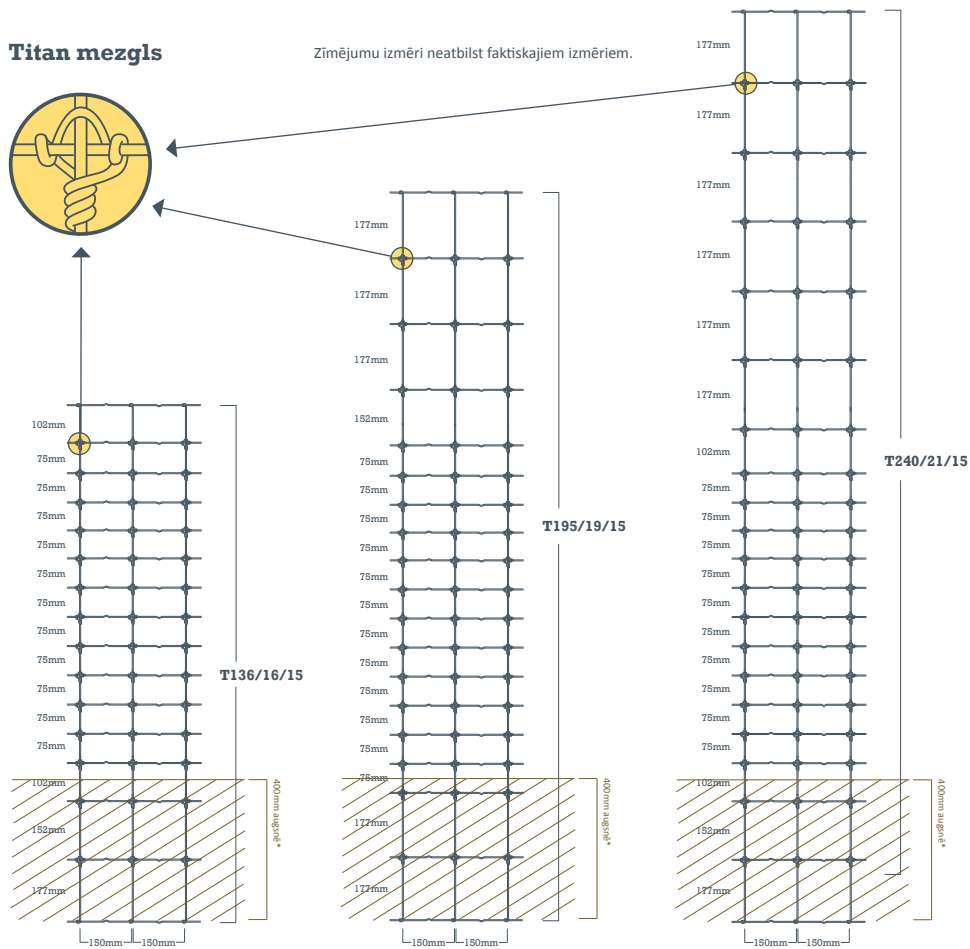

Titan mezgls

Tornado Titan žogi ir ražoti no izturīga tērauda stieplēm, kas ir īpaši piemēroti noturībai pret dažādiem triecieniem. Šis žogs piedāvā stabilu ilgmūžību un noturību pret meža cūku iedarbību. Žoga inovatīvais stingrais, nelokāmais mezgla dizains nodrošina stieplu krustpunktu perfektu noturību pret nobīdēm, kā rezultātā žogs ir ļoti izturīgs.

Flex mezgls

Tornado Flex mezgls nodrošina elastību trieciena rezultātā. Mezgla konstrukcija ļauj žogu salocīt par 90 grādu leņķī. Unikālais 8 cm attālums starp vertikālajām stieplēm nodrošina vajadzīgo izturību pret meža cūkām. Ražots no High Tensile metāla stieplēm, šis žogs ir būvēts priekš drošas un ilglaicīgas lietošanas. Tornado Flex mezgla žogi ir piemēroti nelīdzenām un reljefa vietām.

Titan mezgla īpašības

- High Tensile tērauda stieples ilgmūžībai
- Inovatīvs neslīdošs mezgls un īpaši spēcīgs cinkojums papildus izturībai
- Pieejams ruļļos pa 100 m vieglākai uzstādīšanai
- Optimāli izdevumi, jo var izmantot retāk mietus, salīdzinājumā ar mīkstāka metāla žogiem. Arī briežiem pielietojams.
- Garantēta kvalitāte – atbilst Eiropas standartiem
- Viegla uzstādīšana un minimāli uzturēšanas izdevumi.

Titan mezgls

Zīmējumu izmēri neatbilst faktiskajiem izmēriem.

Flex mezgla īpašības

- Unikāls 8 cm attālums starp vertikālajām stieplēm un High Tensile metāls labākai izturībai.
- Piemērots Dizains paugurainām vietām
- Optimāli izdevumi, jo var izmantot retāk mietus, salīdzinājumā ar mīkstāka metāla žogiem. Ar briežiem pielietojams.
- Garantēta kvalitāte – atbilst Eiropas standartiem
- Viegla uzstādīšana un minimāli uzturēšanas izdevumi.